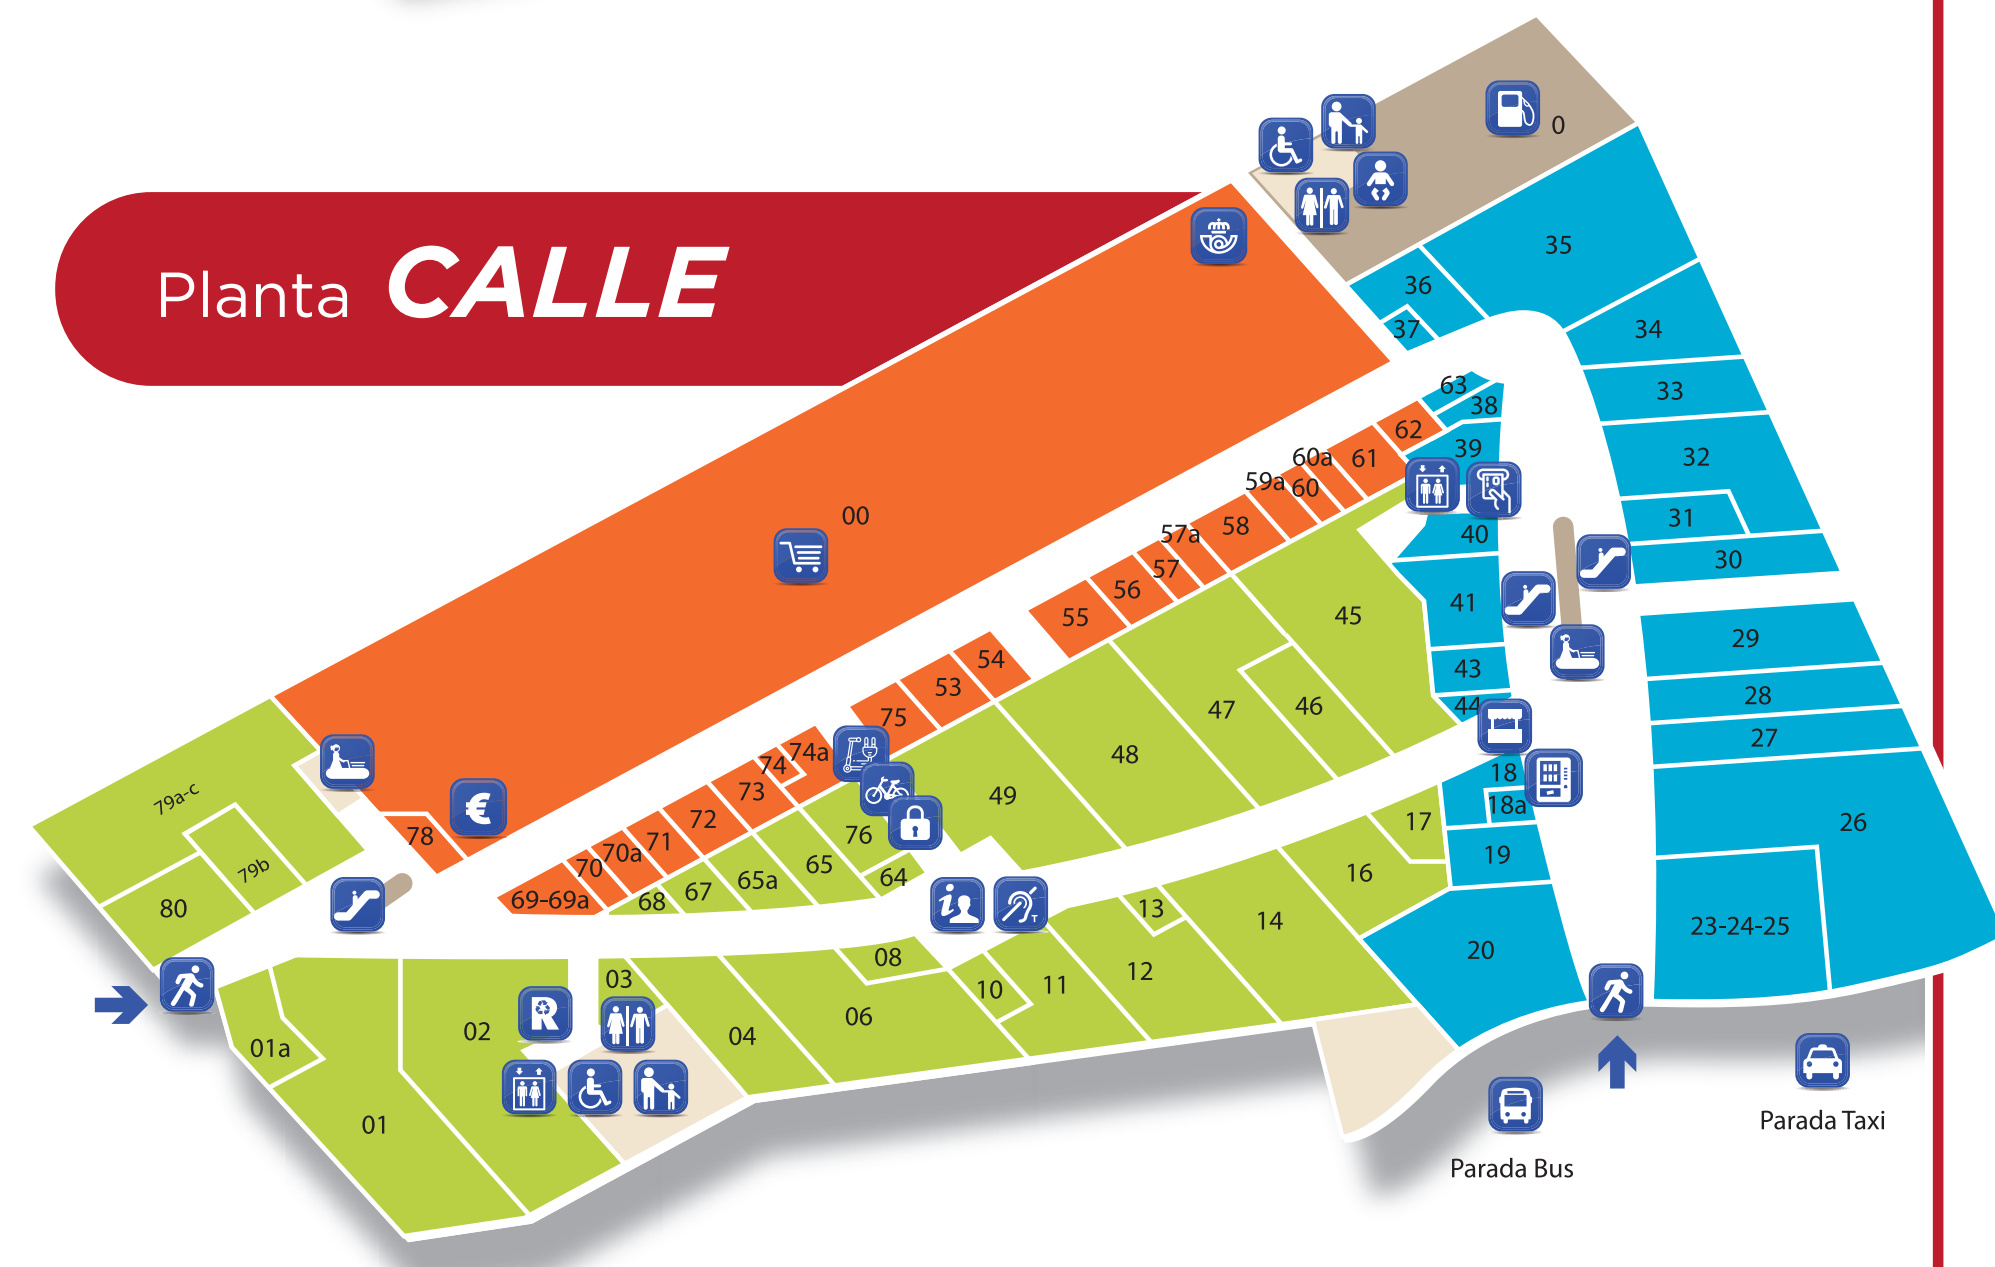

Planta **ALTA**

Planta **CALLE**

Planta **BAJA**

Planta **SÓTANO**

TIENDAS

Planta • Zona • N°

HIPERMERCADO

Carrefour ● C 00

ALIMENTACIÓN

Belros ● C 73
Confitería Pili ● C 63

MODA Y COMPLEMENTOS

- Bershka ● A 47
- Bijou Brigitte ● C 67
- Calzedonia ● C 64
- Cortefiel ● C 48
- Decimas ● C 20
- Deichmann ● C 06
- Flash y Pico ● C 13
- Foot on Mars ● A 40
- Forum ● C 26
- H&M ● A 55
- Hawkers ● C 65a
- Inside ● A 05
- JD Sports ● C 16
- Korner ● A 40a
- Korner Junior ● A 41
- Koröshi ● A 09
- Mango ● C 49
- Mayoral ● C 01a
- Megacalzado ● C 12
- Merkal ● A 53
- New Yorker ● C 01
- Okaïdi ● C 34
- Pacomartinez ● C 69-69a
- Parfois ● C 11
- Pepco ● C 23-25
- Pikolinos-Geox-Krack ● C 14
- Pull & Bear ● A 02a-03-04
- Punto Roma ● C 46
- Springfield ● A 07
- Stradivarius ● A 48
- Tramontana ● A 11
- Ulanka ● C 65
- Women´secret ● A 45
- Zara ● A 01 / C 02

CINES Y OCIO

- Cines La Dehesa ● A 28
- Pause & Play ● A 13

TIENDAS

Planta • Zona • N°

BARES Y RESTAURANTES

- 100 Montaditos ● A 30
- Burger King ● A 23
- Carte d´Or ● A 26
- Don G - Cantina Mariachi ● A 20
- Fosters Hollywood ● A 29
- Ginos ● A 18
- Kebab Lai Ali ● A 19
- McDonald´s ● A 21
- Miravalles ● A 38a
- Pans & Company ● A 22
- Pollo Campero ● A 22
- Telepizza ● A 25