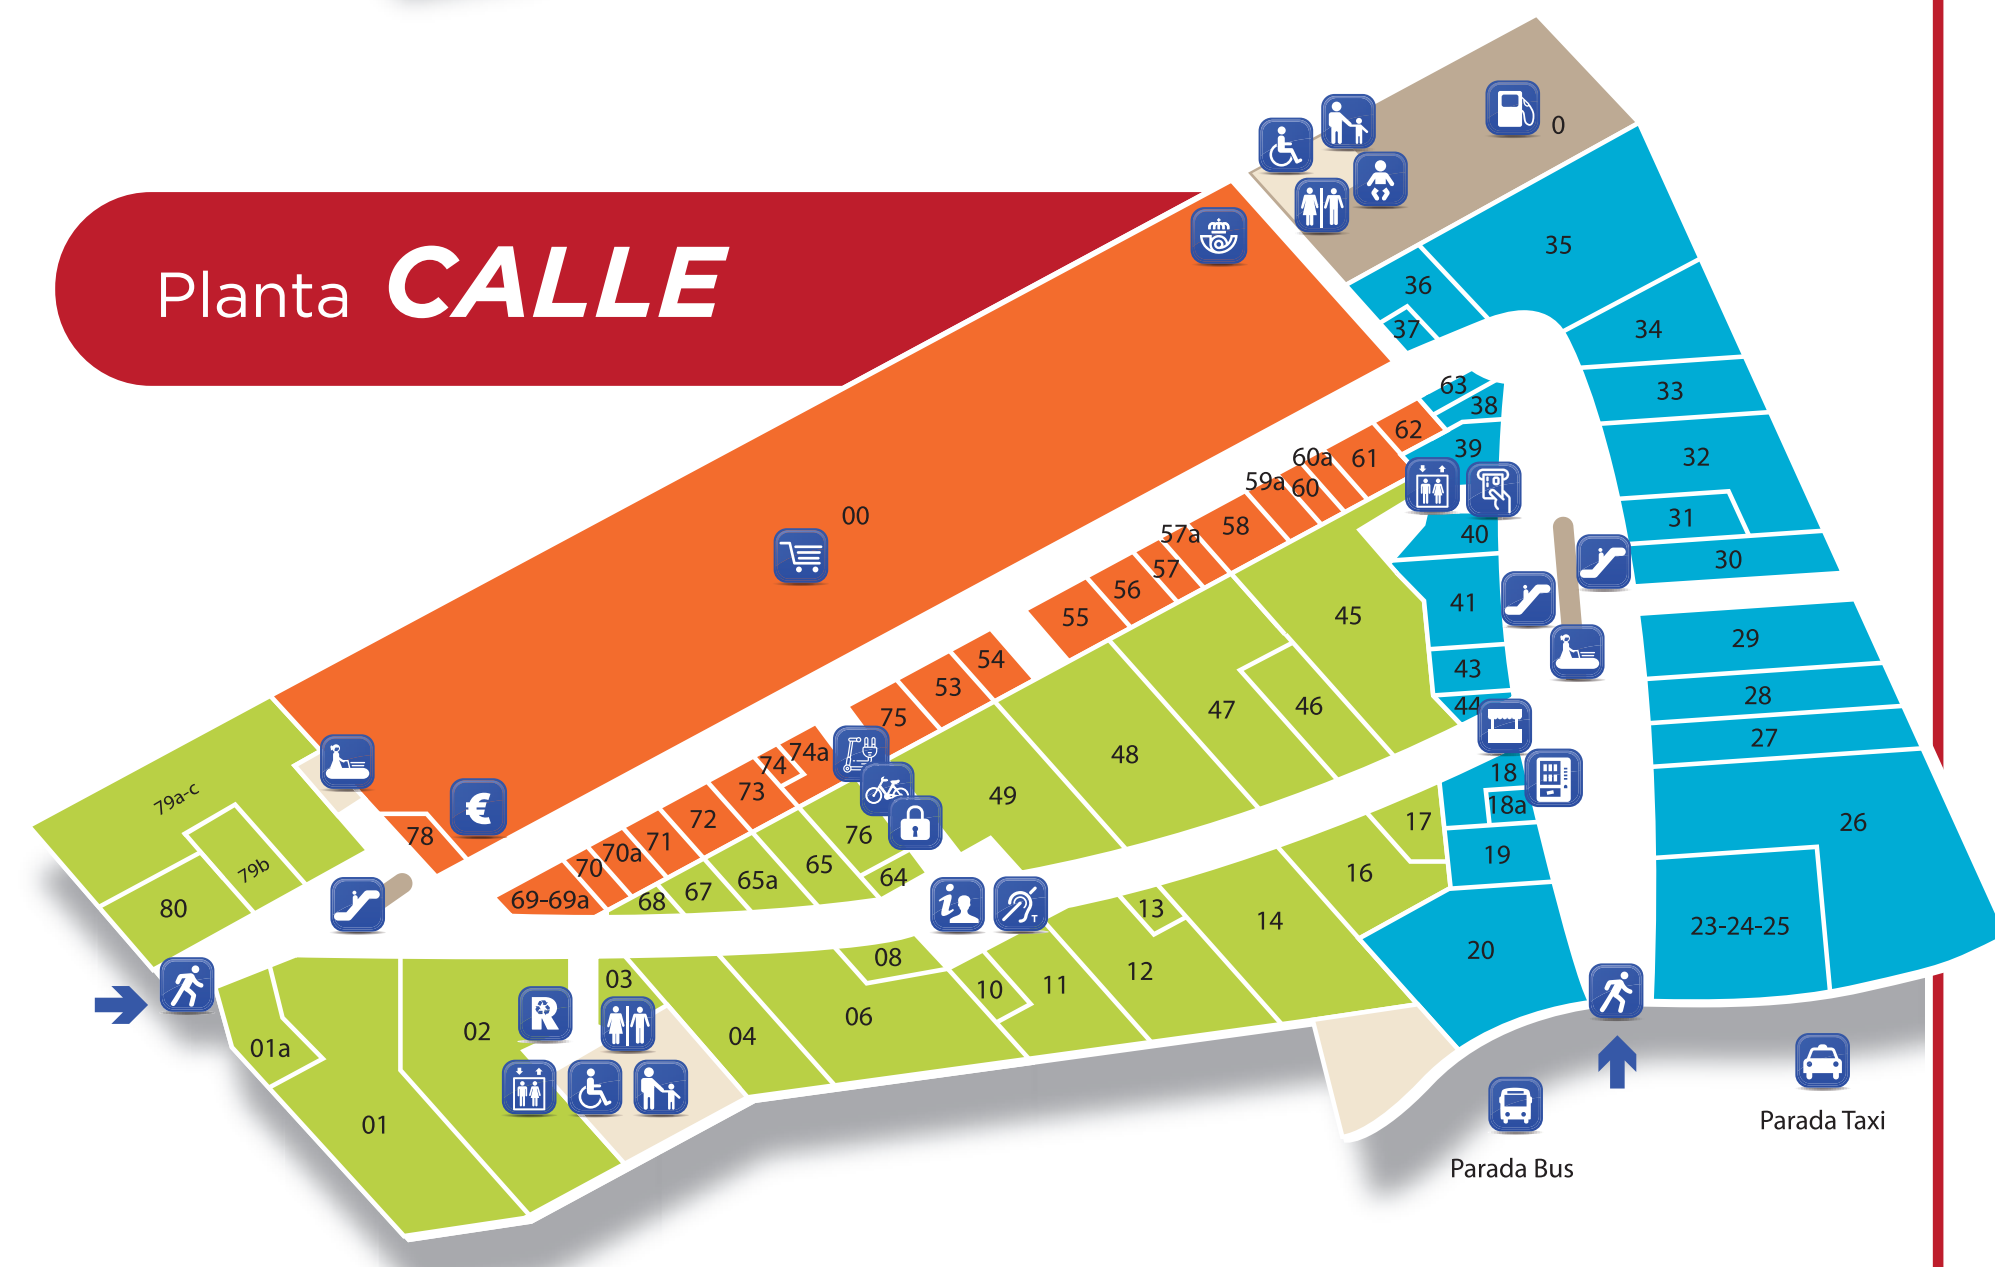

Planta **ALTA**

Planta **CALLE**

Planta **BAJA**

Planta **SÓTANO**

TIENDAS

Planta • Zona • N°

HIPERMERCADO

Carrefour ● C 00

ALIMENTACIÓN

Belros ● C 73
Confitería Pili ● C 63

MODA Y COMPLEMENTOS

- Bershka ● A 47
- Bijou Brigitte ● C 67
- Calzedonia ● C 64
- Cortefiel ● C 48
- Decimas ● C 20
- Deichmann ● C 06
- Flash y Pico ● C 13
- Foot on Mars ● A 40
- Forum ● C 26
- H&M ● A 55
- Inside ● A 05
- JD Sports ● C 16
- Korner ● A 40a
- Korner Junior ● A 41
- Koröshi ● A 09
- Mango ● C 49
- Mayoral ● C 01a
- Megacalzado ● C 12
- Merkal ● A 53
- New Yorker ● C 01
- Okaidi ● C 34
- Pacomartinez ● C 69-69a
- Parfois ● C 11
- Pepco ● C 23-25
- Pikolinos-Geox-Krack ● C 14
- Pull & Bear ● A 02a-03-04
- Punto Roma ● C 46
- Springfield ● A 07
- Stradivarius ● A 48
- Tramontana ● A 11
- Ulanka ● C 65
- Women'secret ● A 45
- Zara ● A 01 / C 02

CINES Y OCIO

- Cines La Dehesa ● A 28
- Pause & Play ● A 13

TIENDAS

Planta • Zona • N°

BARES Y RESTAURANTES

- 100 Montaditos ● A 30
- Burger King ● A 23
- La Lechera ● A 26
- Don G - Cantina Mariachi ● A 20
- Fosters Hollywood ● A 29
- Ginos ● A 18
- Kebab Lai Ali ● A 19
- McDonald's ● A 21
- Miravalles ● A 38a
- Pans & Company ● A 22
- Pollo Campero ● A 22
- Telepizza ● A 25