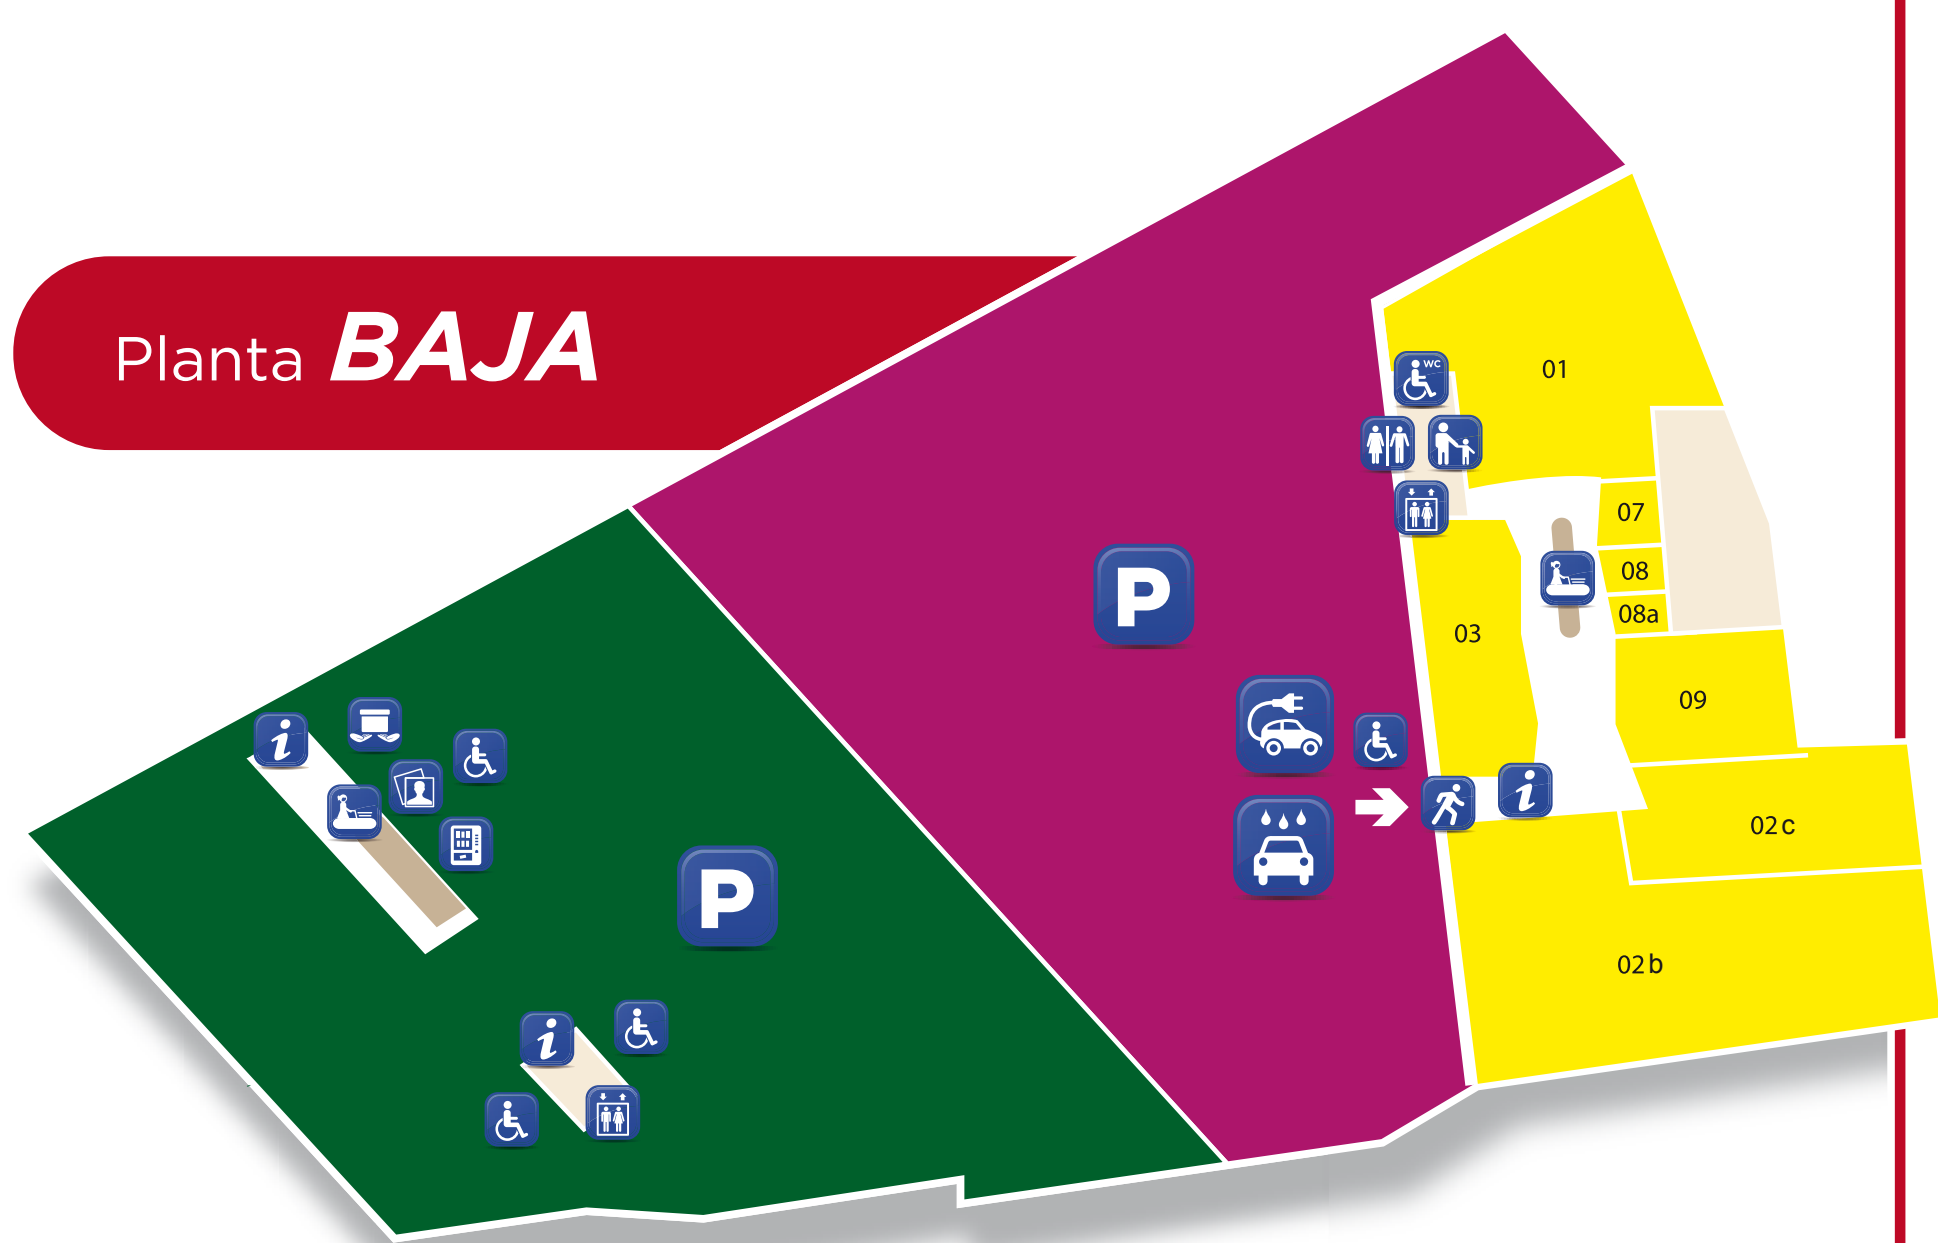

Planta **ALTA**

Planta **CALLE**

Planta **BAJA**

Planta **SÓTANO**

## TIENDAS

Planta • Zona • N°

### BARES Y RESTAURANTES

100 Montaditos ● A 30  
Burger King ● A 23  
Carte D'Or ● C 78  
Don G - Cantina Mariachi ● A 20  
Fosters Hollywood ● A 29  
Ginos ● A 18  
Kebab Lai Ali ● A 19  
La Lechera ● A 26  
Ilaollao ● C 16  
McDonald's ● A 21  
Miravalles ● A 38a  
Popeyes ● A 17  
Samo Sushi ● A 35-36  
Telepizza ● A 25